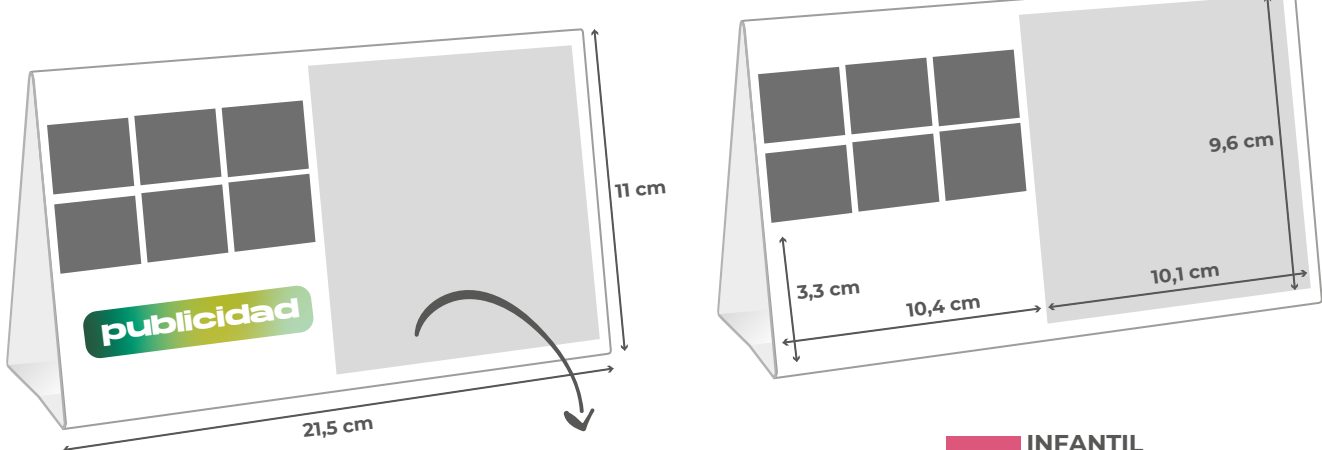

SEMESTRAL NEUTRO

SEMESTRAL CON IMAGEN

cartulina gráfica 300 gr.
4 + 0
troquelado / automontable

- INFANTIL
- PAISAJES
- ARTE
- PERROS Y GATOS

SEMESTRAL SIN IMÁGENES

A0810

neutro

SEMESTRALES CON IMÁGENES