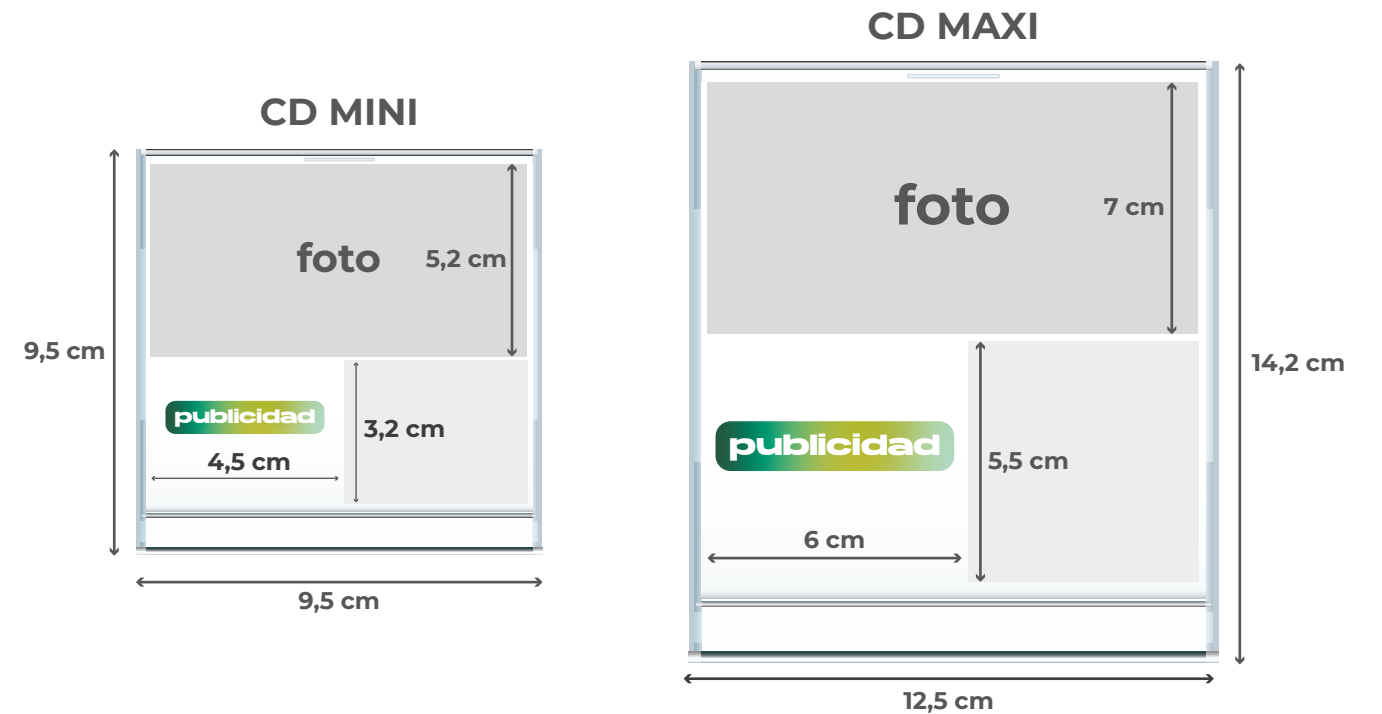

publicidad

- Sin Stock
- Impresión bajo demanda / Personalización de colores

sobremesa cd 2024

- ARTE
- PAISAJES
- INFANTIL
- PERROS Y GATOS

soporte pvc
papel couché 170 gr.
13 hojas
4 + 0

- Sin Stock
- Impresión bajo demanda / Personalización de colores e imágenes