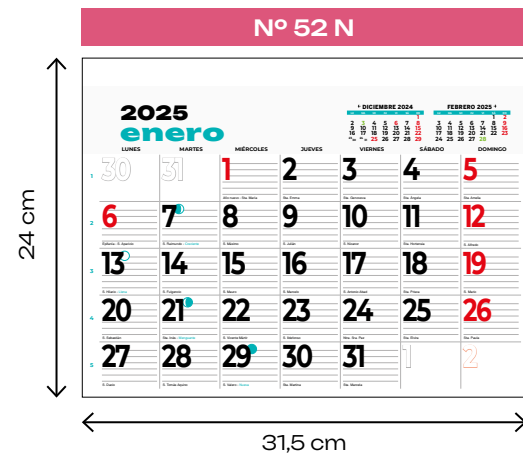

34,5 cm

N° 47

10 cm

12 cm

N° 48

15 cm

12 cm

mensual

24 cm

N° 52

31,5 cm

N° 53

33,5 cm

24 cm

N° 54

31,5 cm

43,5 cm

N° 55

34,5 cm

48,5 cm

mensual
+ notas

mensual
+ notas
+ publi

mensual
+ notes
+ publi

EN VALENCIANO
Con los festivos de la Comunidad Valenciana

mensual
+ notes

internacional

Nº 58.1 Una sola pieza

enero - january - gennaio
janvier - januar - janeiro 2025

1	2	3	4	5
6	7	8	9	10
11	12	13	14	15
16	17	18	19	20
21	22	23	24	25
26	27	28	29	30
31				

2025 febrero - february - febbraio
février - februar - febreiro