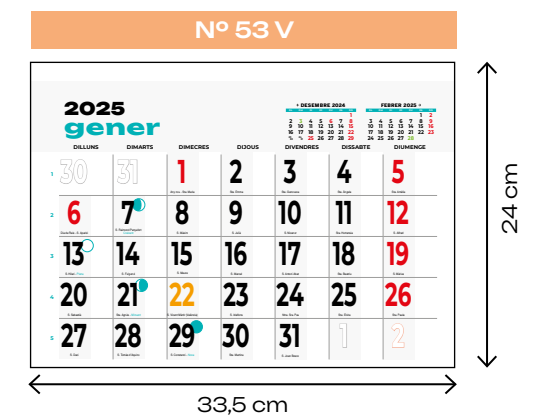

34,5 cm

N° 47

10 cm

12 cm

N° 48

15 cm

12 cm

mensual

24 cm

N° 52

31,5 cm

N° 53

33,5 cm

24 cm

N° 54

31,5 cm

43,5 cm

N° 55

34,5 cm

48,5 cm

mensual
+ notas

mensual
+ notas
+ publi

mensual
+ notes
+ publi

EN VALENCIANO
Con los festivos de la Comunidad Valenciana

mensual
+ notes

internacional

Nº 58.1 Una sola pieza

enero - january - gennaio
janvier - januar - janeiro 2025

1	2	3	4	5
6	7	8	9	10
11	12	13	14	15
16	17	18	19	20
21	22	23	24	25
26	27	28	29	30
31				

2025 febrero - february - febbraio
février - februar - febreiro