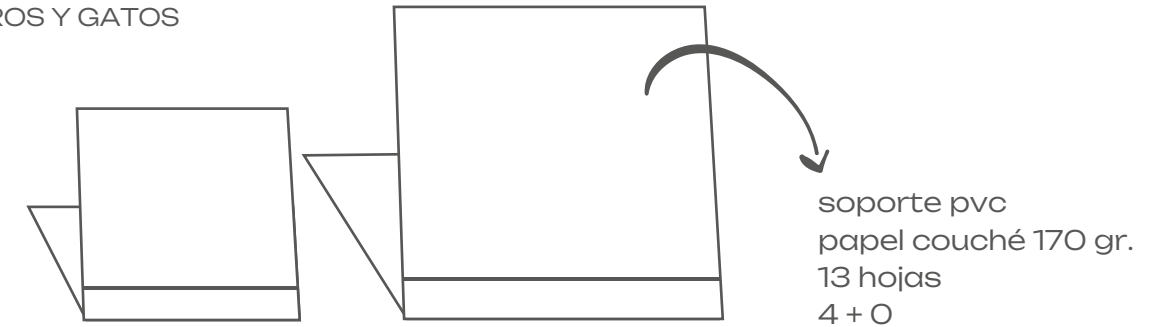

sobremesa pvc

A0870

Soporte pvc
papel couché 170 gr.
13 hojas
4+0
estuche individual

- Sin Stock
- Impresión bajo demanda / Personalización de colores

sobremesa cd

2025

- ARTE
- PAISAJES
- INFANTIL
- PERROS Y GATOS