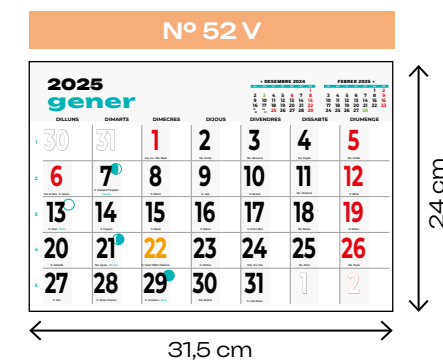

34,5 cm

N° 47

10 cm

12 cm

N° 48

15 cm

12 cm

mensual

24 cm

N° 52

31,5 cm

N° 53

33,5 cm

24 cm

N° 54

31,5 cm

43,5 cm

N° 55

34,5 cm

48,5 cm

mensual
+ notas

mensual
+ notas
+ publi

mensual
+ notes
+ publi

EN VALENCIANO
Con los festivos de la Comunidad Valenciana

mensual
+ notes

internacional

Nº 58.1 Una sola pieza

enero - january - gennaio
janvier - januar - janeiro 2025

1	2	3	4	5
6	7	8	9	10
11	12	13	14	15
16	17	18	19	20
21	22	23	24	25
26	27	28	29	30
31				

2025 febrero - february - febbraio
février - februar - febreiro