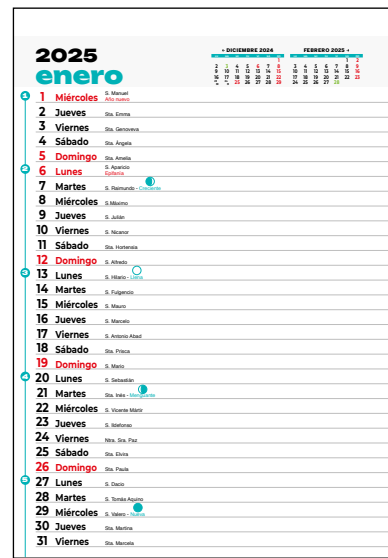

Stock
 Impresión digital bajo demanda

bimensual

mensual lechera

N° 47 L

12 cm

23,5 cm

N° 49 L

23,5 cm