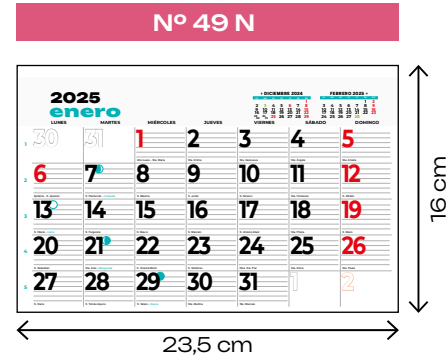

34,5 cm

N° 47

10 cm

12 cm

N° 48

15 cm

12 cm

mensual

24 cm

N° 52

31,5 cm

N° 53

33,5 cm

24 cm

N° 54

31,5 cm

43,5 cm

N° 55

34,5 cm

48,5 cm

mensual
+ notas

mensual
+ notas
+ publi

mensual
+ notes
+ publi

EN VALENCIANO
Con los festivos de la Comunidad Valenciana

mensual
+ notes

internacional

Nº 58.1 Una sola pieza

enero - january - gennaio
janvier - januar - janeiro 2025

1	2	3	4	5
6	7	8	9	10
11	12	13	14	15
16	17	18	19	20
21	22	23	24	25
26	27	28	29	30
31				

2025 febrero - february - febbraio
février - februar - febreiro