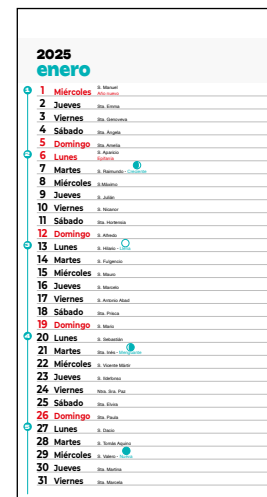

trimestrales

A0729

religioso

A0730

caza

faldillas

- Bimensuales
Mensuales
Internacional**
- Mensual + Notas**
- Mensual + Notas + publicidad**
- Mensual + Notas + publicidad (Valenciano)**
- Comercial Personalizable**

Stock
 Impresión digital bajo demanda

bimensual

mensual lechera

N° 47 L

12 cm

23,5 cm

N° 49 L

23,5 cm