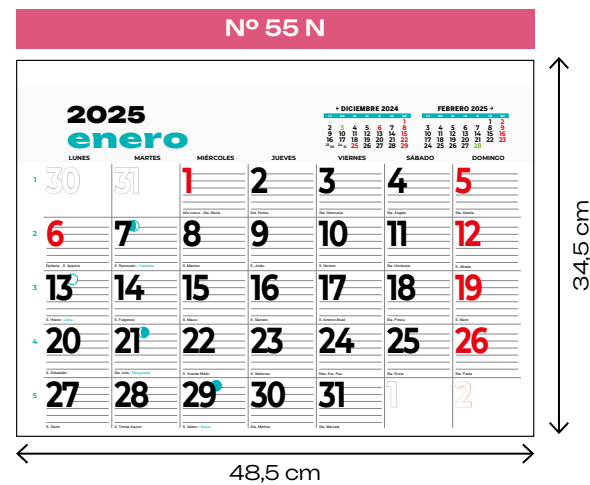

34,5 cm

N° 47

10 cm

12 cm

N° 48

15 cm

12 cm

mensual

24 cm

N° 52

31,5 cm

N° 53

33,5 cm

24 cm

N° 54

31,5 cm

43,5 cm

N° 55

34,5 cm

48,5 cm

mensual
+ notas

mensual
+ notas
+ publi

mensual
+ notes
+ publi

EN VALENCIANO
Con los festivos de la Comunidad Valenciana

mensual
+ notes

internacional

Nº 58.1 Una sola pieza

enero - january - gennaio
janvier - januar - janeiro 2025

1	2	3	4	5
6	7	8	9	10
11	12	13	14	15
16	17	18	19	20
21	22	23	24	25
26	27	28	29	30
31				

2025 febrero - february - febbraio
février - februar - febreiro