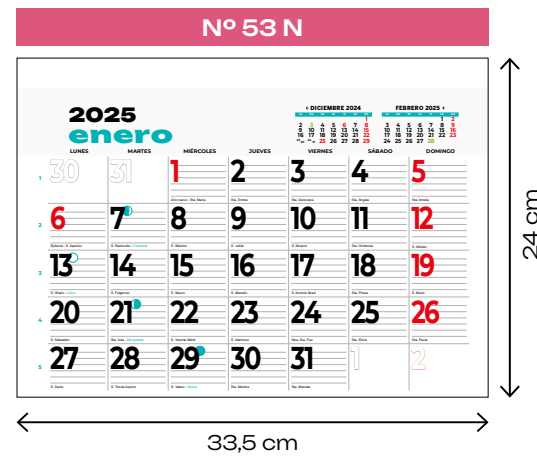

34,5 cm

N° 47

10 cm

12 cm

N° 48

15 cm

12 cm

mensual

24 cm

N° 52

31,5 cm

N° 53

33,5 cm

24 cm

N° 54

31,5 cm

43,5 cm

N° 55

34,5 cm

48,5 cm

mensual
+ notas

mensual
+ notas
+ publi

mensual
+ notes
+ publi

EN VALENCIANO
Con los festivos de la Comunidad Valenciana

mensual
+ notes

internacional

Nº 58.1 Una sola pieza

enero - january - gennaio
janvier - januar - janeiro 2025

1	2	3	4	5
6	7	8	9	10
11	12	13	14	15
16	17	18	19	20
21	22	23	24	25
26	27	28	29	30
31				

2025 febrero - february - febbraio
février - februar - febreiro