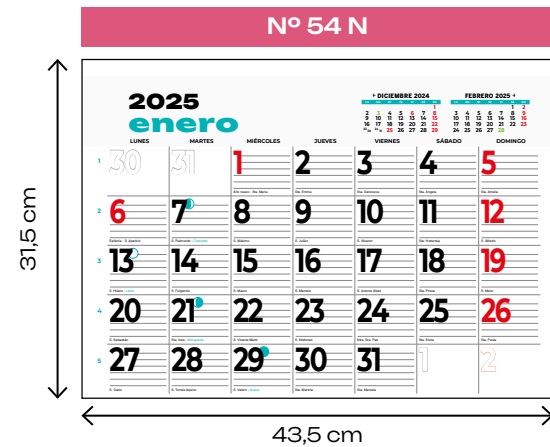

34,5 cm

N° 47

10 cm

12 cm

N° 48

15 cm

12 cm

mensual

24 cm

N° 52

31,5 cm

N° 53

33,5 cm

24 cm

N° 54

31,5 cm

43,5 cm

N° 55

34,5 cm

48,5 cm

mensual
+ notas

mensual
+ notas
+ publi

mensual
+ notes
+ publi

EN VALENCIANO
Con los festivos de la Comunidad Valenciana

mensual
+ notes

internacional

Nº 58.1 Una sola pieza

enero - january - gennaio
janvier - januar - janeiro 2025

1	2	3	4	5
6	7	8	9	10
11	12	13	14	15
16	17	18	19	20
21	22	23	24	25
26	27	28	29	30
31				

2025 febrero - february - febbraio
février - februar - febreiro