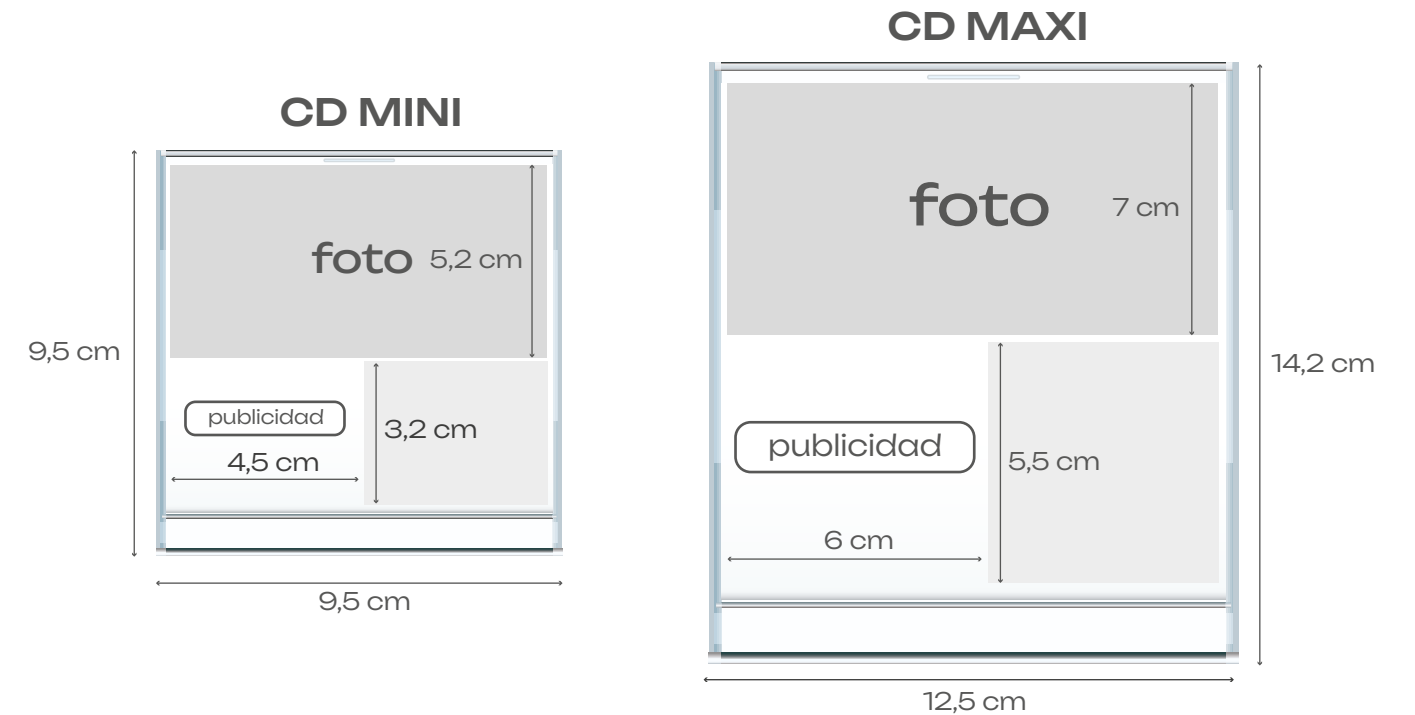

sobremesa cd

2025

- ARTE
- PAISAJES
- INFANTIL
- PERROS Y GATOS