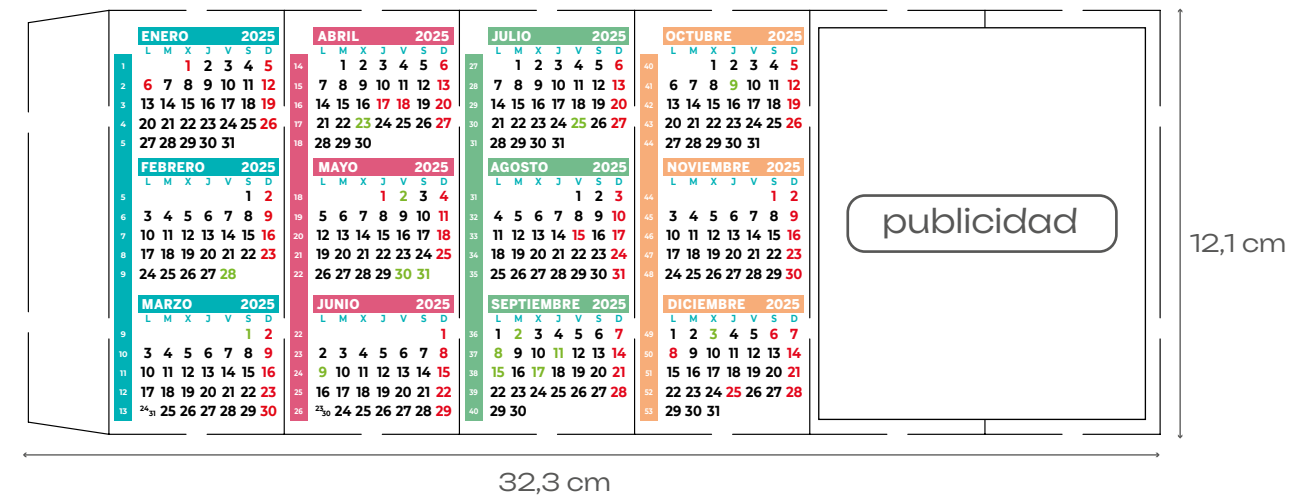

A0811

infantil

A0814 perros y gatos

sobremesa bote

A0860

12 cm

■ En stock (sin publicidad)

■ Publicidad en Impresión digital / Totalmente personalizados